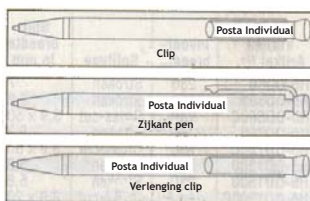

Loop

Hatrix

POSTA
individual
balpennen, maar dan met uw logo of tekst in één drukkleur

Let op!

U ontvangt bij uw bestelling NIET de gekozen balpennen direct, maar EERST de desbetreffende **BESTELSET** voor uw gepersonaliseerde balpentekst.

Uw BESTELSET voor:

De gekozen balpen uit	Aantal per model	Bestelno.
Assortiment A	500 stuks	3911
Assortiment A	1000 stuks	3912
Assortiment B	500 stuks	3921
Assortiment B	1000 stuks	3922
Assortiment C	250 stuks	3930
Assortiment C	500 stuks	3931
Assortiment C	1000 stuks	3932

BESTELSET:

wanneer u ALLES heeft ingevuld. Na **ONTVANGST** bij ons van de gefrankeerde retour-envelop met o.a. het bestelformulier, dan zenden/mailen wij u na een paar dagen de **drukproef** van de opgegeven tekst. Wilt u - na controle - de drukproef voor akkoord tekenen en terugzenden/-mailen, zodat wij u zo spoedig mogelijk o.o.v. de gepersonaliseerde balpennen kunnen leveren.

Wilt u meer weten? Heeft u vragen? Informeer dan via onze e-mail.

U zult zich afvragen:

WAAROM eerst de bestelset*?

De bestelset-procedure; aan ONS om u behulpzaam te zijn m.b.t. het bestellen van het gewenste PI-product.

U doet de voorbereiding, wij de rest en dan kan 't niet mis gaan! Zie ook pag. 71.

* Alleen in geval van bedrukte etiketten ontvangt u een **waardebon**.